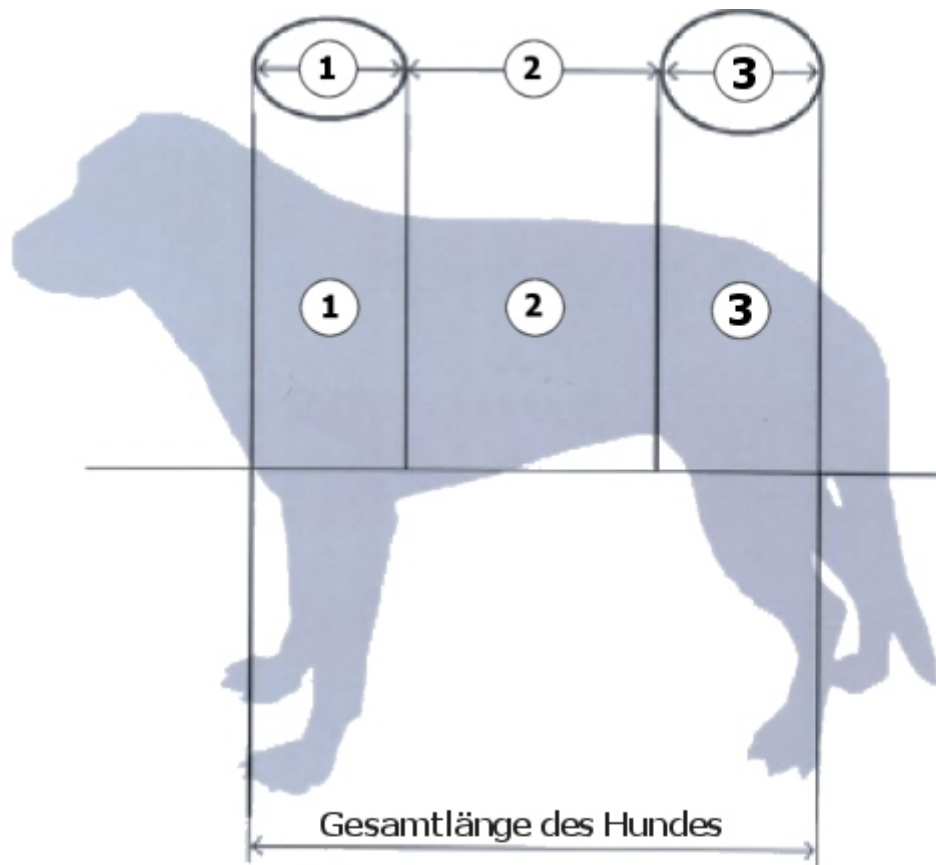

### Größenbestimmung Hundetragegeschirr

	Standard-Größen in cm					
Größe:	0	1	2	3	4	5
<b>1</b> Maß der Vorderläufe	13	16	17	18	18	18
<b>2</b> Abstand zwischen Vorderläufe und Hinterläufen	19	16	21	24	34	38
<b>3</b> Maß der Hinterläufen	13	16	17	18	18	20
Summe (= Gesamtlänge des Hundes)	45	48	55	60	70	75

Es kommt nicht auf genaue Zentimeter an, entscheidend ist die Gesamtlänge wie auf dem Bild zu sehen.